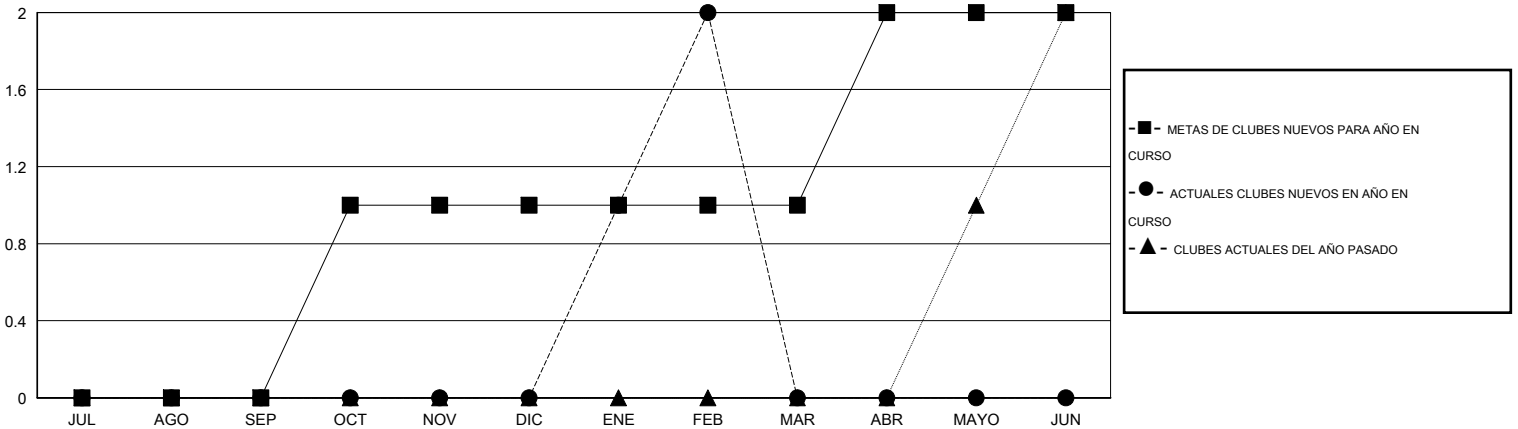

MONTHLY MEMBERSHIP PROGRESS REPORT

District O 2

Results as of: 2/29/2016

GMT: Pedro Marrello

UBICACIÓN ARGENTINA

GMT DE AE 3

Clubes					socios				
RESULTADOS DE 2015-2016					RESULTADOS DE 2015-2016				
TRIMESTRE	META DE CLUBES NUEVOS	NUEVOS CLUBES	CLUBES DADOS DE BAJA	GANANCIA/PÉRDIDA NETA	TRIMESTRE	META DE SOCIOS NUEVOS	SOCIOS FUNDADORES Y NUEVOS SOCIOS AÑADIDOS	SOCIOS DADOS DE BAJA	GANANCIA/PÉRDIDA NETA
JUL/AGO/SEP	0	0	0	0	JUL/AGO/SEP	-10	40	39	1
OCT/NOV/DIC	1	0	1	-1	OCT/NOV/DIC	65	66	96	-30
ENE/FEB/MAR	0	2	0	2	ENE/FEB/MAR	5	49	42	7
ABR/MAYO/JUN	1	0	0	0	ABR/MAYO/JUN	47	0	0	0

METAS Y CIFRA ACUMULATIVA DE CLUBES NUEVOS

METAS Y CIFRA ACUMULATIVA DE SOCIOS

CLUBES DADOS DE BAJA: 1	36 CLUBS OF 76 AÑADIERON 1 O MÁS SOCIOS NUEVOS	DISTRIBUCIÓN POR SEXO
		MASCULINO 804 (43.18%)
		FEMENINO 1,058 (56.82%)
SOCIOS DADOS DE BAJA	CLIC AQUÍ PARA DATOS DE SALUD DE CLUB	SOCIOS EN UNIDAD FAMILIAR 742
FALLECIDOS 13		CABEZA DE FAMILIA 345
CLUB CANCELADO 22		NO ES CABEZA DE FAMILIA 397
OTRO 142		
TOTAL 177		