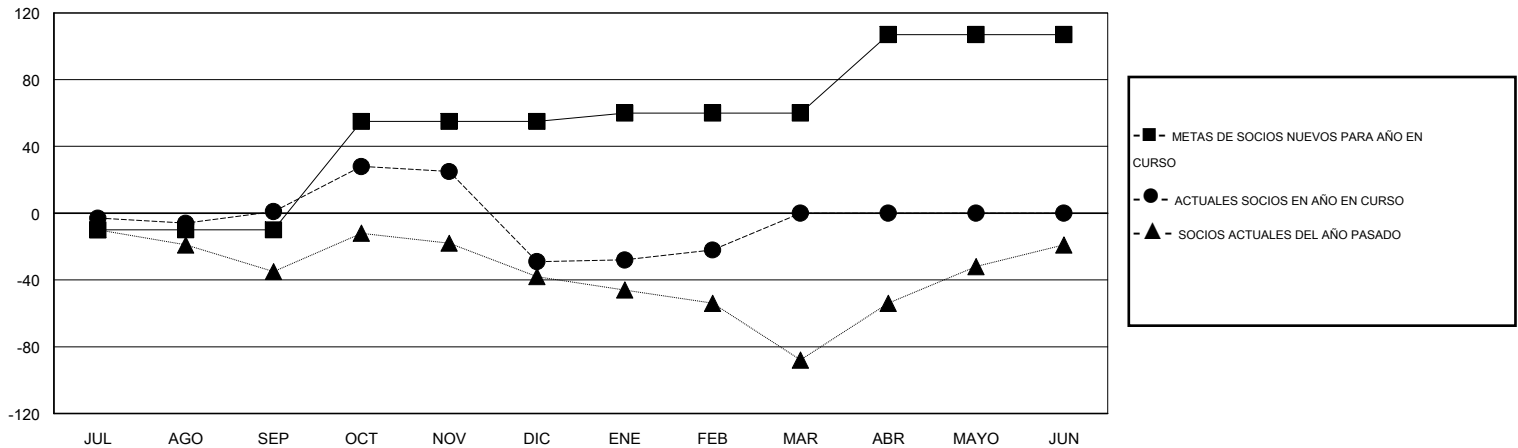

MONTHLY MEMBERSHIP PROGRESS REPORT

District O 2

Results as of: 2/29/2016

GMT: Pedro Marrello

UBICACIÓN ARGENTINA

GMT DE AE 3

Clubes					socios				
RESULTADOS DE 2015-2016					RESULTADOS DE 2015-2016				
TRIMESTRE	META DE CLUBES NUEVOS	NUEVOS CLUBES	CLUBES DADOS DE BAJA	GANANCIA/PÉRDIDA NETA	TRIMESTRE	META DE SOCIOS NUEVOS	SOCIOS FUNDADORES Y NUEVOS SOCIOS AÑADIDOS	SOCIOS DADOS DE BAJA	GANANCIA/PÉRDIDA NETA
JUL/AGO/SEP	0	0	0	0	JUL/AGO/SEP	-10	40	39	1
OCT/NOV/DIC	1	0	1	-1	OCT/NOV/DIC	65	66	96	-30
ENE/FEB/MAR	0	2	0	2	ENE/FEB/MAR	5	49	42	7
ABR/MAYO/JUN	1	0	0	0	ABR/MAYO/JUN	47	0	0	0

METAS Y CIFRA ACUMULATIVA DE CLUBES NUEVOS

METAS Y CIFRA ACUMULATIVA DE SOCIOS

CLUBES DADOS DE BAJA: 1	36 CLUBS OF 76 AÑADIERON 1 O MÁS SOCIOS NUEVOS	DISTRIBUCIÓN POR SEXO
		MASCULINO 804 (43.18%)
		FEMENINO 1,058 (56.82%)
SOCIOS DADOS DE BAJA	CLIC AQUÍ PARA DATOS DE SALUD DE CLUB	SOCIOS EN UNIDAD FAMILIAR 742
FALLECIDOS 13		CABEZA DE FAMILIA 345
CLUB CANCELADO 22		NO ES CABEZA DE FAMILIA 397
OTRO 142		
TOTAL 177		